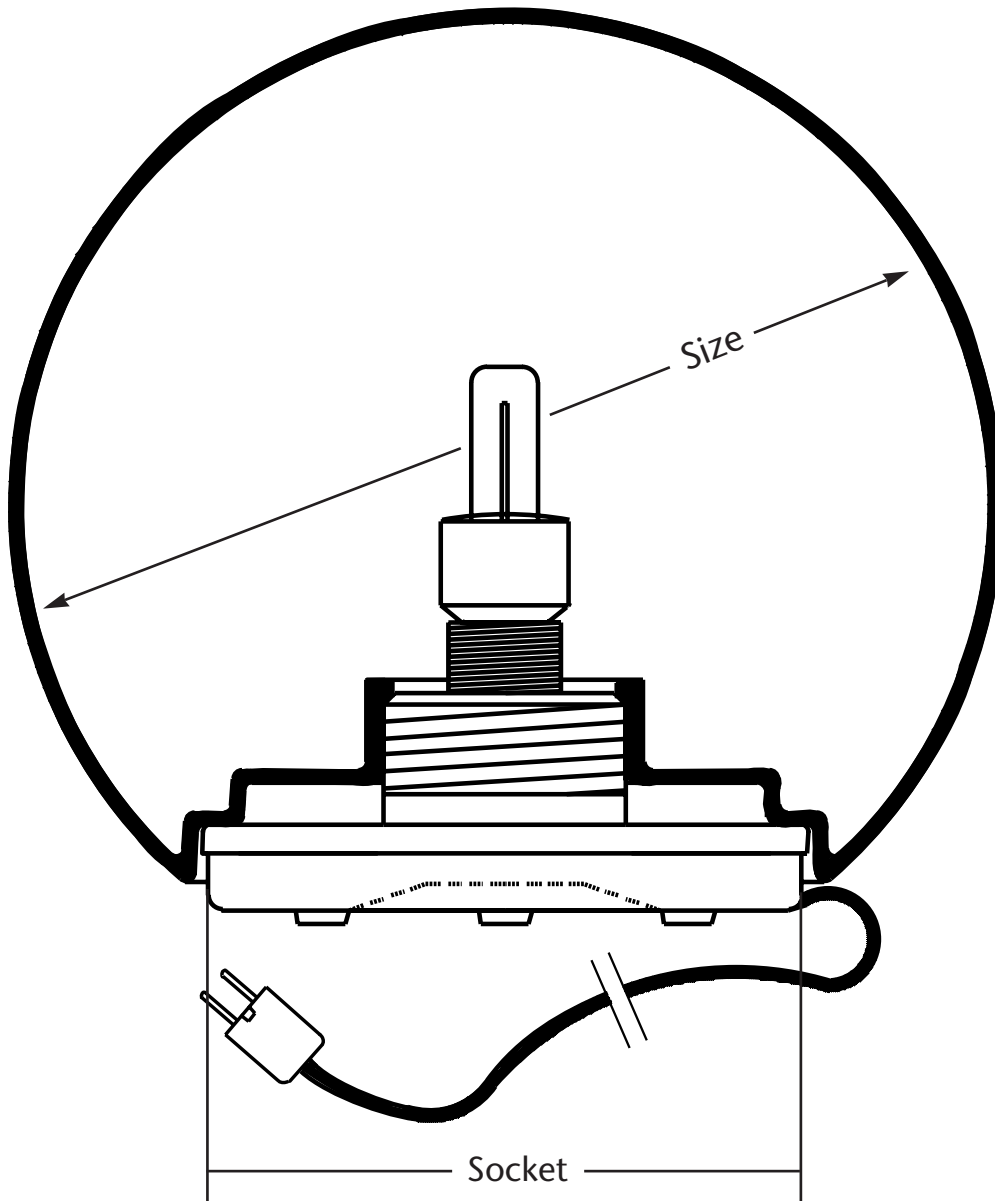

MFL - 250 - 750 Flexible Light

	Size	Socket	Item
MFL 250	250 mm	149 mm	250.030
MFL 350	350 mm	210 mm	350.030
MFL 550	550 mm	318 mm	550.030
MFL 750	750 mm	438 mm	750.030