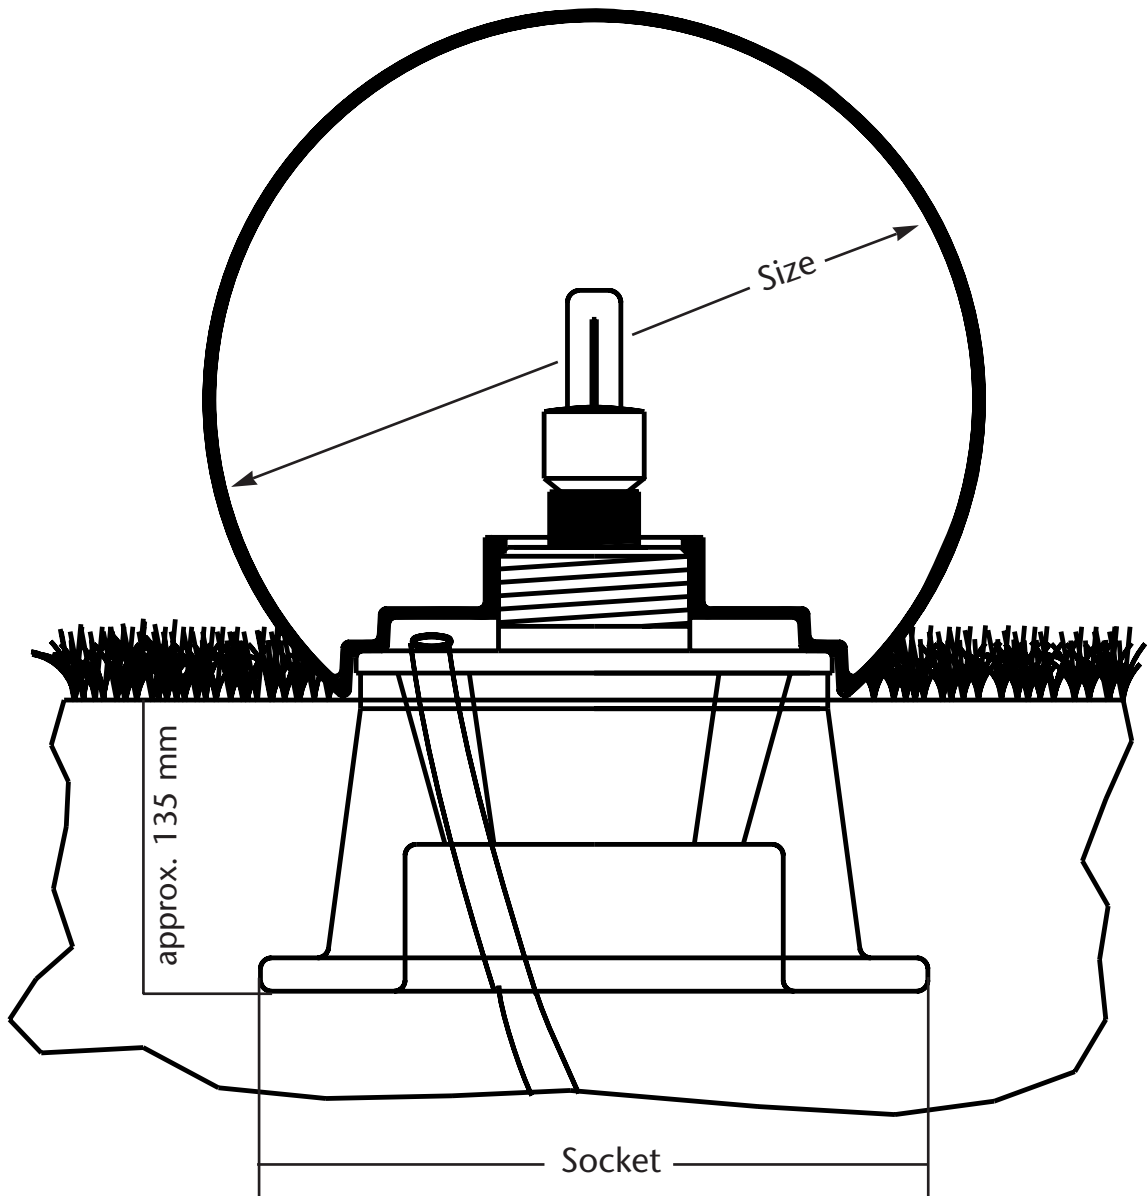

MBG - 250 - 750 Below-Ground Socket

	Size	Socket	Item
MBG 250	250 mm	215 mm	250.020
MBG 350	350 mm	300 mm	350.020
MBG 550	550 mm	466 mm	550.020
MBG 750	750 mm	636 mm	750.020