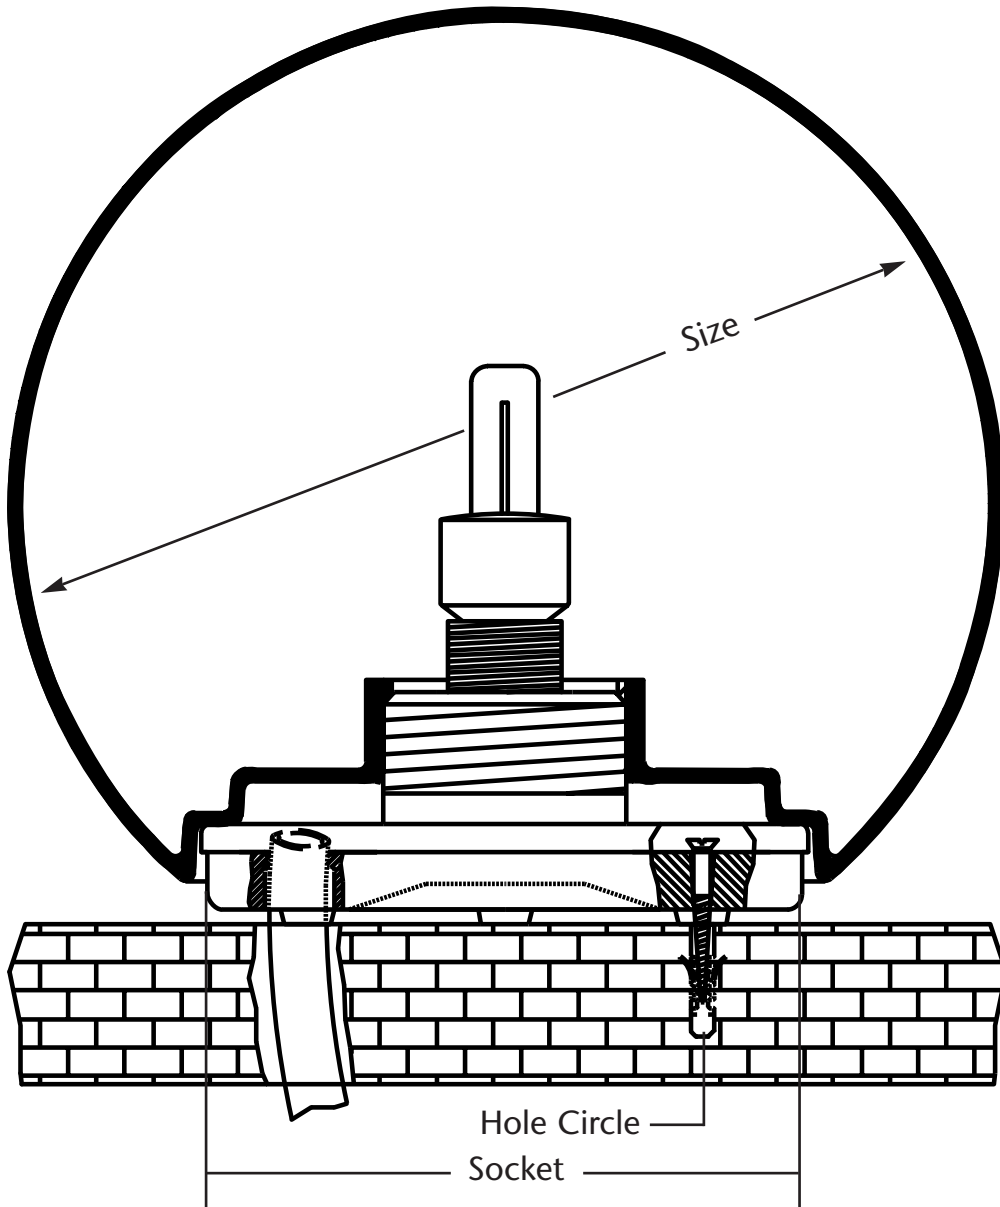

MAG - 250 - 750

Above-Ground Socket

| | Size | Socket | Hole Circle | Item |
|---------|--------|--------|-------------|---------|
| MAG 250 | 250 mm | 149 mm | 106 mm | 250.010 |
| MAG 350 | 350 mm | 210 mm | 161 mm | 350.010 |
| MAG 550 | 550 mm | 318 mm | 254 mm | 550.010 |
| MAG 750 | 750 mm | 438 mm | 330 mm | 750.010 |